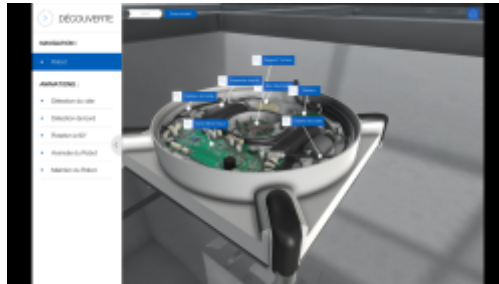

Complément optionnel: Pack de 10 Licences supplémentaires

Référence : SIDD4410

Descriptif :

Descriptif

Ce pack permet d'installer 10 licences supplémentaires pour le système Robot laveur de vitres didactique en réalité virtuelle.

Profitez-en pour mutualiser vos équipements pour différentes sections (STI2D, SI etc...)

[Retour à la page principale du Robot laveur de vitres](#)

A partir de 350€ HT!

[Lien vers la fiche du produit](#)