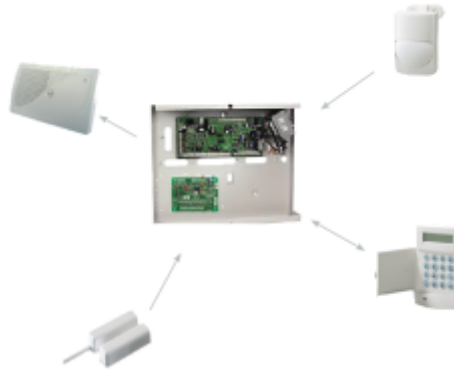

Pack alarme intrusion (2 détecteurs)

Pack alarme intrusion (2 détecteurs)

Référence : DMS3010

Descriptif :

Descriptif

Ce pack de contrôle d'accès et anti-intrusion, Homologué NFA2P Grade 3 TEOL, est idéal pour protéger des installations commerciales de moyenne à grande tailles.

Le pack proposé comprend:

1 Centrale Bus Galaxy Dimension 48 avec 16 entrées de base + module 8 entrées / 4 sorties transistors 1 Clavier LCD alphanumérique 2 détecteurs : 1 contact de porte / fenêtre et 1 optique double technologie (IR et Hyperfréquence) avec 3 réglages de sensibilité dont 1 spécial animaux domestiques, agréé NF-A2P type 2 1 sirène intérieur, 103-112 dB, anti arrachement le câble 6x0.22mm² 1 logiciel de configuration et son câble spécifique de connexion PC <-> Central

Ce pack permet l'installation, la configuration, le câblage et la maintenance d'un système alarme intrusion.

[Revenir sur la page du Pack alarme intrusion](#)

[Lien vers la fiche du produit](#)