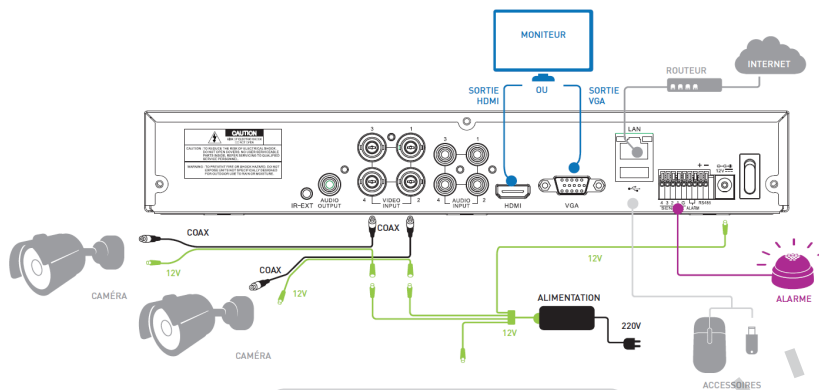

- mise en oeuvre
- mise en service
- configuration
- maintenance

- 2 caméras AHD résolution 1080P Full HD ( focale 3,6 mm ) - IR 20 m IP66
- 1 DVR AHD H264 ( 4 voies ) avec interface intuitive ( langues disponibles : Français, Anglais, Néerlandais ... )
- Disque dur 1To ( inclus dans DVR )
- Alimentation générale pour le DVR et les 2 caméras
- Télécommande de contrôle DVR ( piles non incluses )
- Souris optique
- 2 câbles de 18m siamois ( alimentation + coaxial )
- 1 manuel d'utilisation français/anglais
- Pieds de fixation intégrés aux caméras
- Accès facile sur tablette, téléphone portable Iphone/Android Application pour visualisation/enregistrement/relecture sur smartphone = GGMView

DVR

Télécommande

Alimentation

Manuel

Souris USB

CD

x2 Caméra

x2 Câble Coax + Alim 18m

Exemple de raccordement