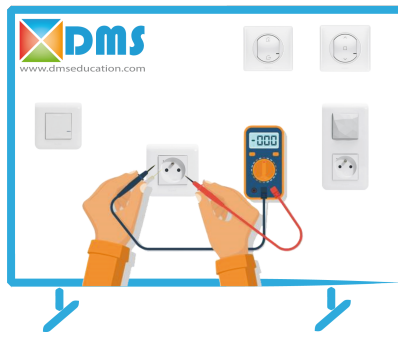

[Complément Panneau de mise en oeuvre](#)

Documents à télécharger

FICHE PRODUIT

[Lien vers la fiche du produit](#)